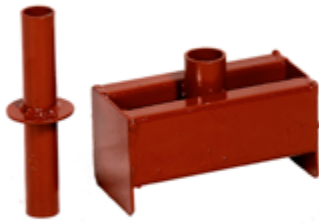

Prolongador para Escora Metálica

Suporte Tripé para Escora

Viga Metálica C-50 com Insert

Viga Metálica C-75 com Madeira

Viga Metálica C-75 sem Madeira

Arruela Lisa e Grampo para Escora

Telescópio da Escora

Base da Escora

Telescópio do Cavalete Articulado para Viga

ESCORAMENTO TIPO TORRE

Escoramento Tipo Torre

Escoramento

Diagonal "X" para Escoramento Tipo Torre

Sapata Tipo Corneta

Escoramento Tipo Torre 1000 mm

Escoramento Tipo Torre 2000 mm